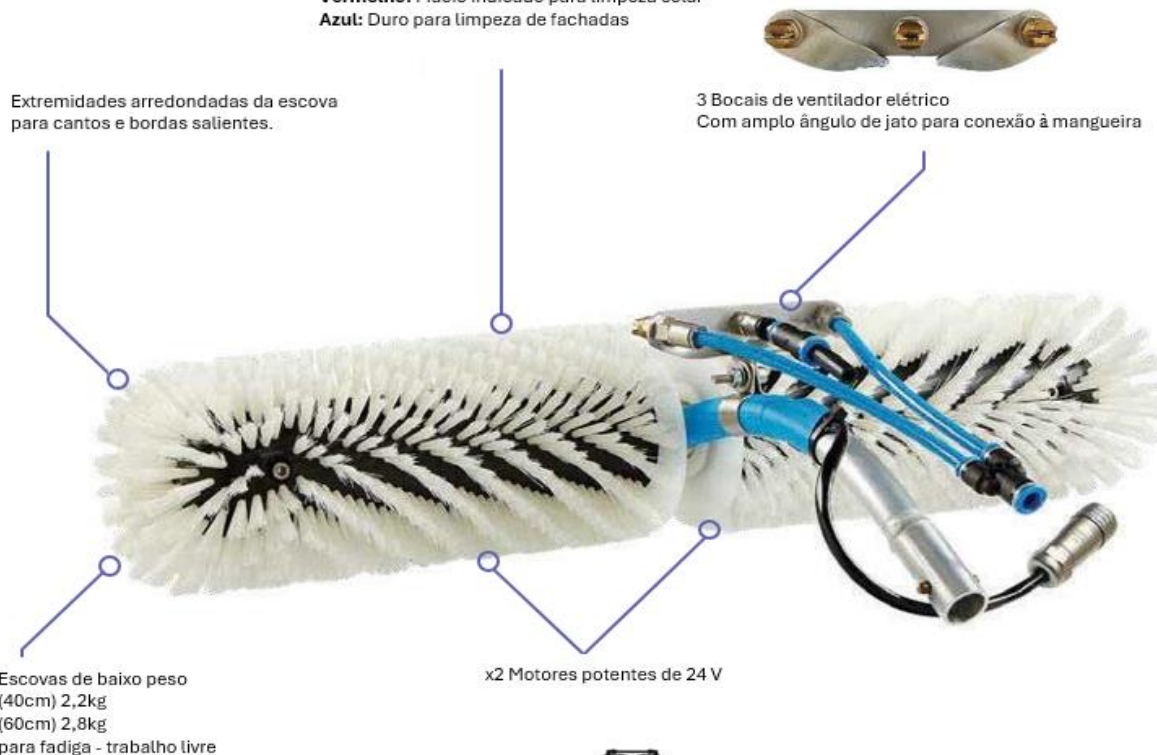

ESCOVA ROTATIVA **STREAMLINE™**

Refª 932SPEC4569

Uma solução de ponta para manter painéis solares impecáveis com facilidade. As cabeças rotativas das escovas são projetadas especificamente para a limpeza eficiente de módulos fotovoltaicos, garantindo ótimo desempenho e longevidade.

Escova rotativa com 40cm ou 60cm

Branco: Extra macio para vidro

Vermelho: Macio indicado para limpeza solar

Azul: Duro para limpeza de fachadas

www.orbipure.pt